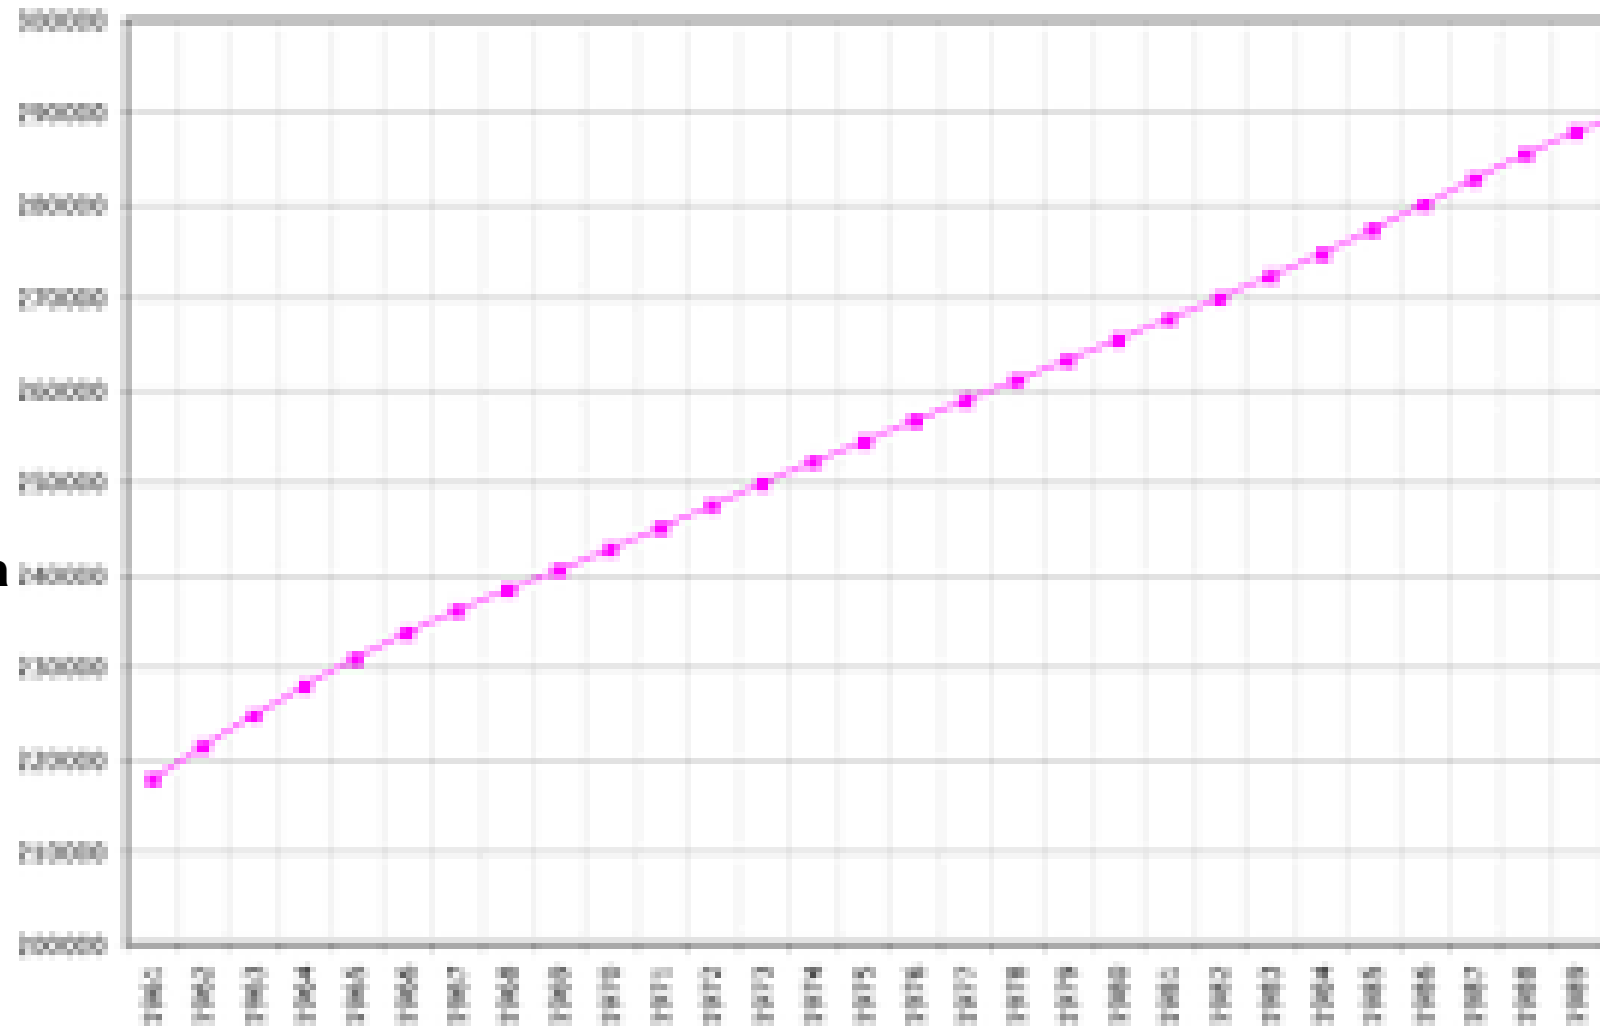

URSS

**Nascita: 30 dicembre
1922**

**Estensione:
22.400.000 m quad.**

**Popolazione:
240.000.000**

**Continente: Europa /
Asia**

**Data di fine: 25
dicembre 1991**

Geografia

4 ZONE:

Crescita demografica 0.7%

Natalità 17/1000

Mortalità 10/1000

Mortalità infantile 23/1000

Fecondazione 2.4 nati/donna

Speranza di vita 65M 74F

Ortodossi 20%

Musulmani 15%

Cristiani 7%

Atei 57%

Economía

Comunismo de guerra

NEP

Colectivización

Piani quinquennali

LOS RESULTADOS DE LA NEP, 1921-1926

	1921	1924	1926
Producción industrial (millones de rublos)	2.004	4.660	11.083
Carbón (millones de t)	8,9	16,1	27,6
Electricidad (millones Kw/h)	520	1.562	3.508

STALIN

**Data di nascita: 18
dicembre 1878**